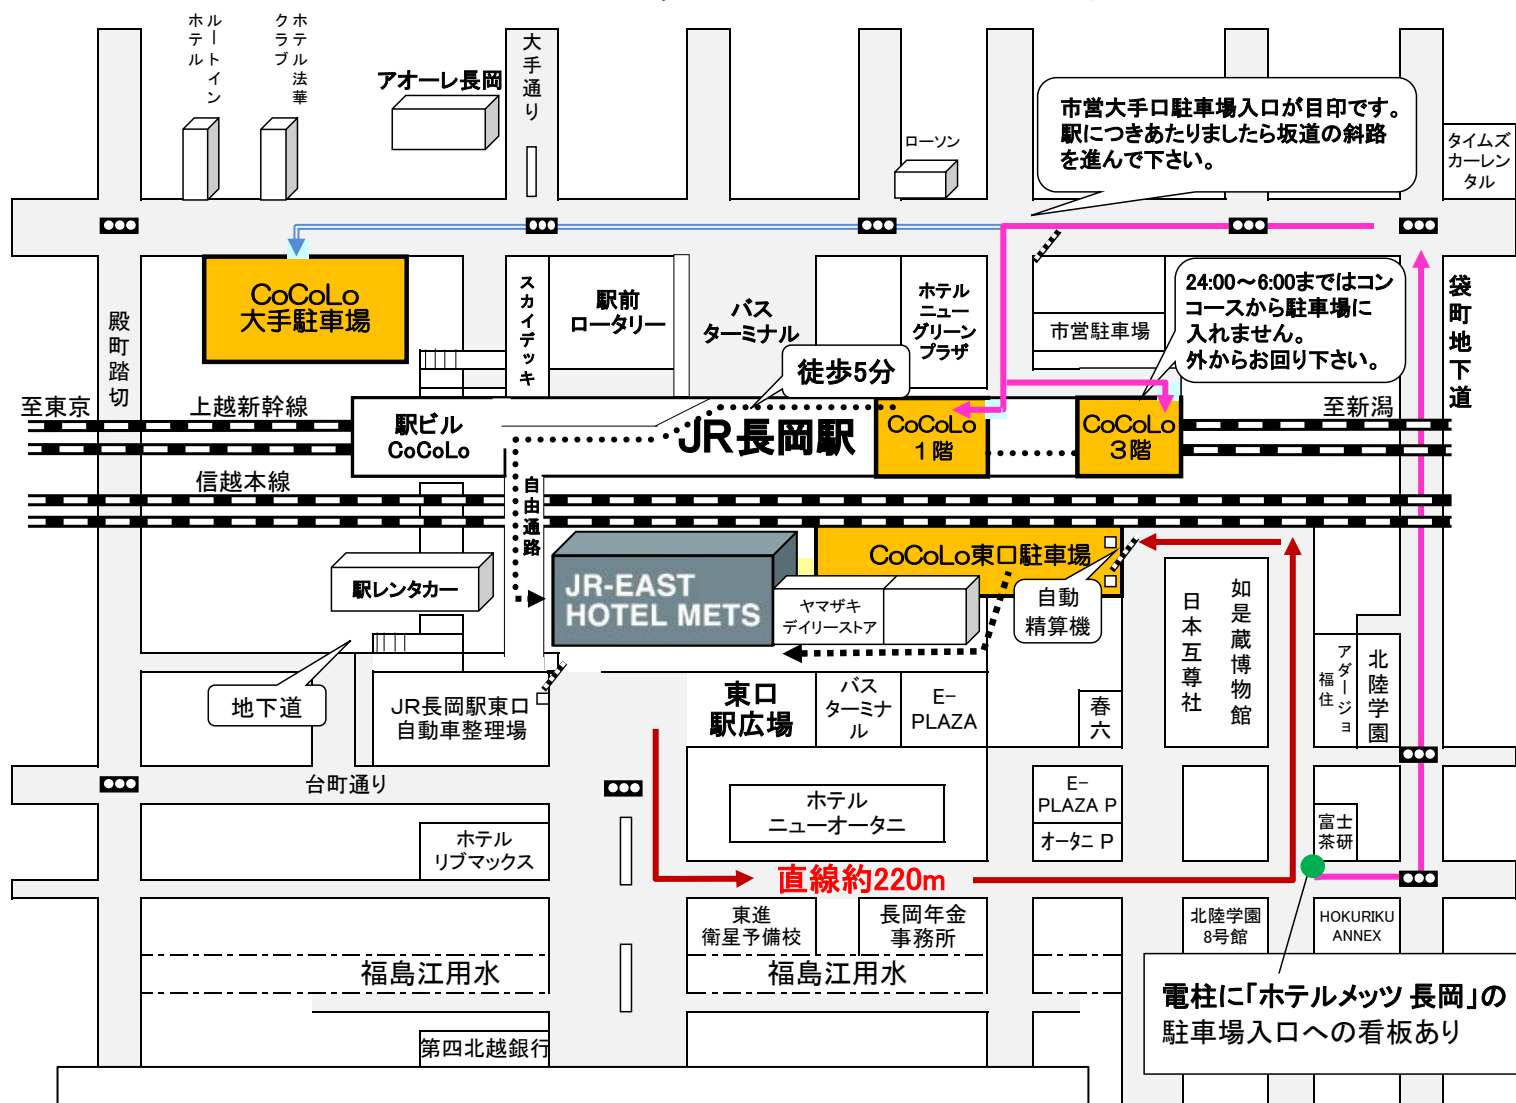

『JR東日本ホテルメッツ 長岡』提携駐車場へのご案内

【駐車場ご利用案内】

駐車券をお取りになり、フロントへご提示下さい。
フロントにてご精算用のチケット(割引券)を、お渡し致します。

※JR東日本ホテルメッツ 長岡ご宿泊のお客様に限り、駐車料金ご一泊800円です。

★二輪車の駐車場はございません。予めご了承ください。

【提携駐車場の通常料金】 (2019/7/1～)

- CoCoLo東口駐車場
 - 30分 200円
 - 1日 1,400円 (24時まで)
 - CoCoLo1階駐車場
 - 30分 250円
 - 1日 2,000円 (24時まで)
 - CoCoLo3階駐車場
 - 30分 250円
 - 1日 2,000円 (24時まで)
 - CoCoLo大手駐車場
 - 30分 250円
 - 1日 3,250円 (24時まで)
- ※1万円、5千円、2千円は使用できません。